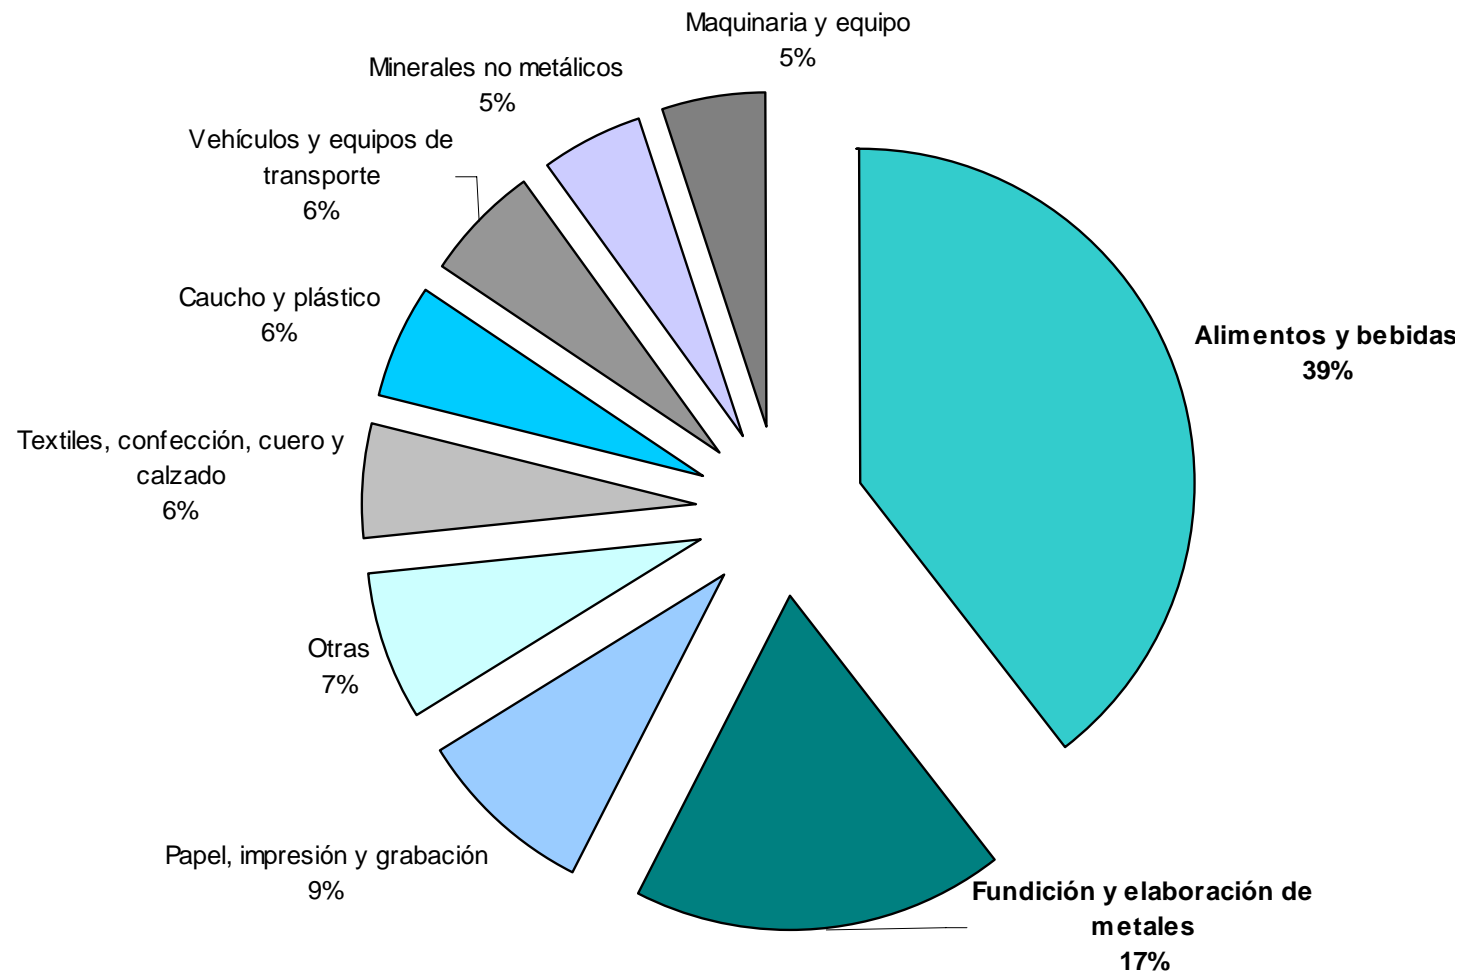

Datos para la acción

Seminarios PyME Regionales Observatorio PyME Regional Suroeste de la Provincia de Buenos Aires

María Susana Porris | Coordinadora del Observatorio PyME Regional
Suroeste de la Provincia de Buenos Aires

Distritos que integran el OR

Estructura sectorial de la industria pyme de la región, según cantidad de ocupados

Antigüedad de la empresa

Empresa familiar

Principales problemas de las PyME industriales de la región